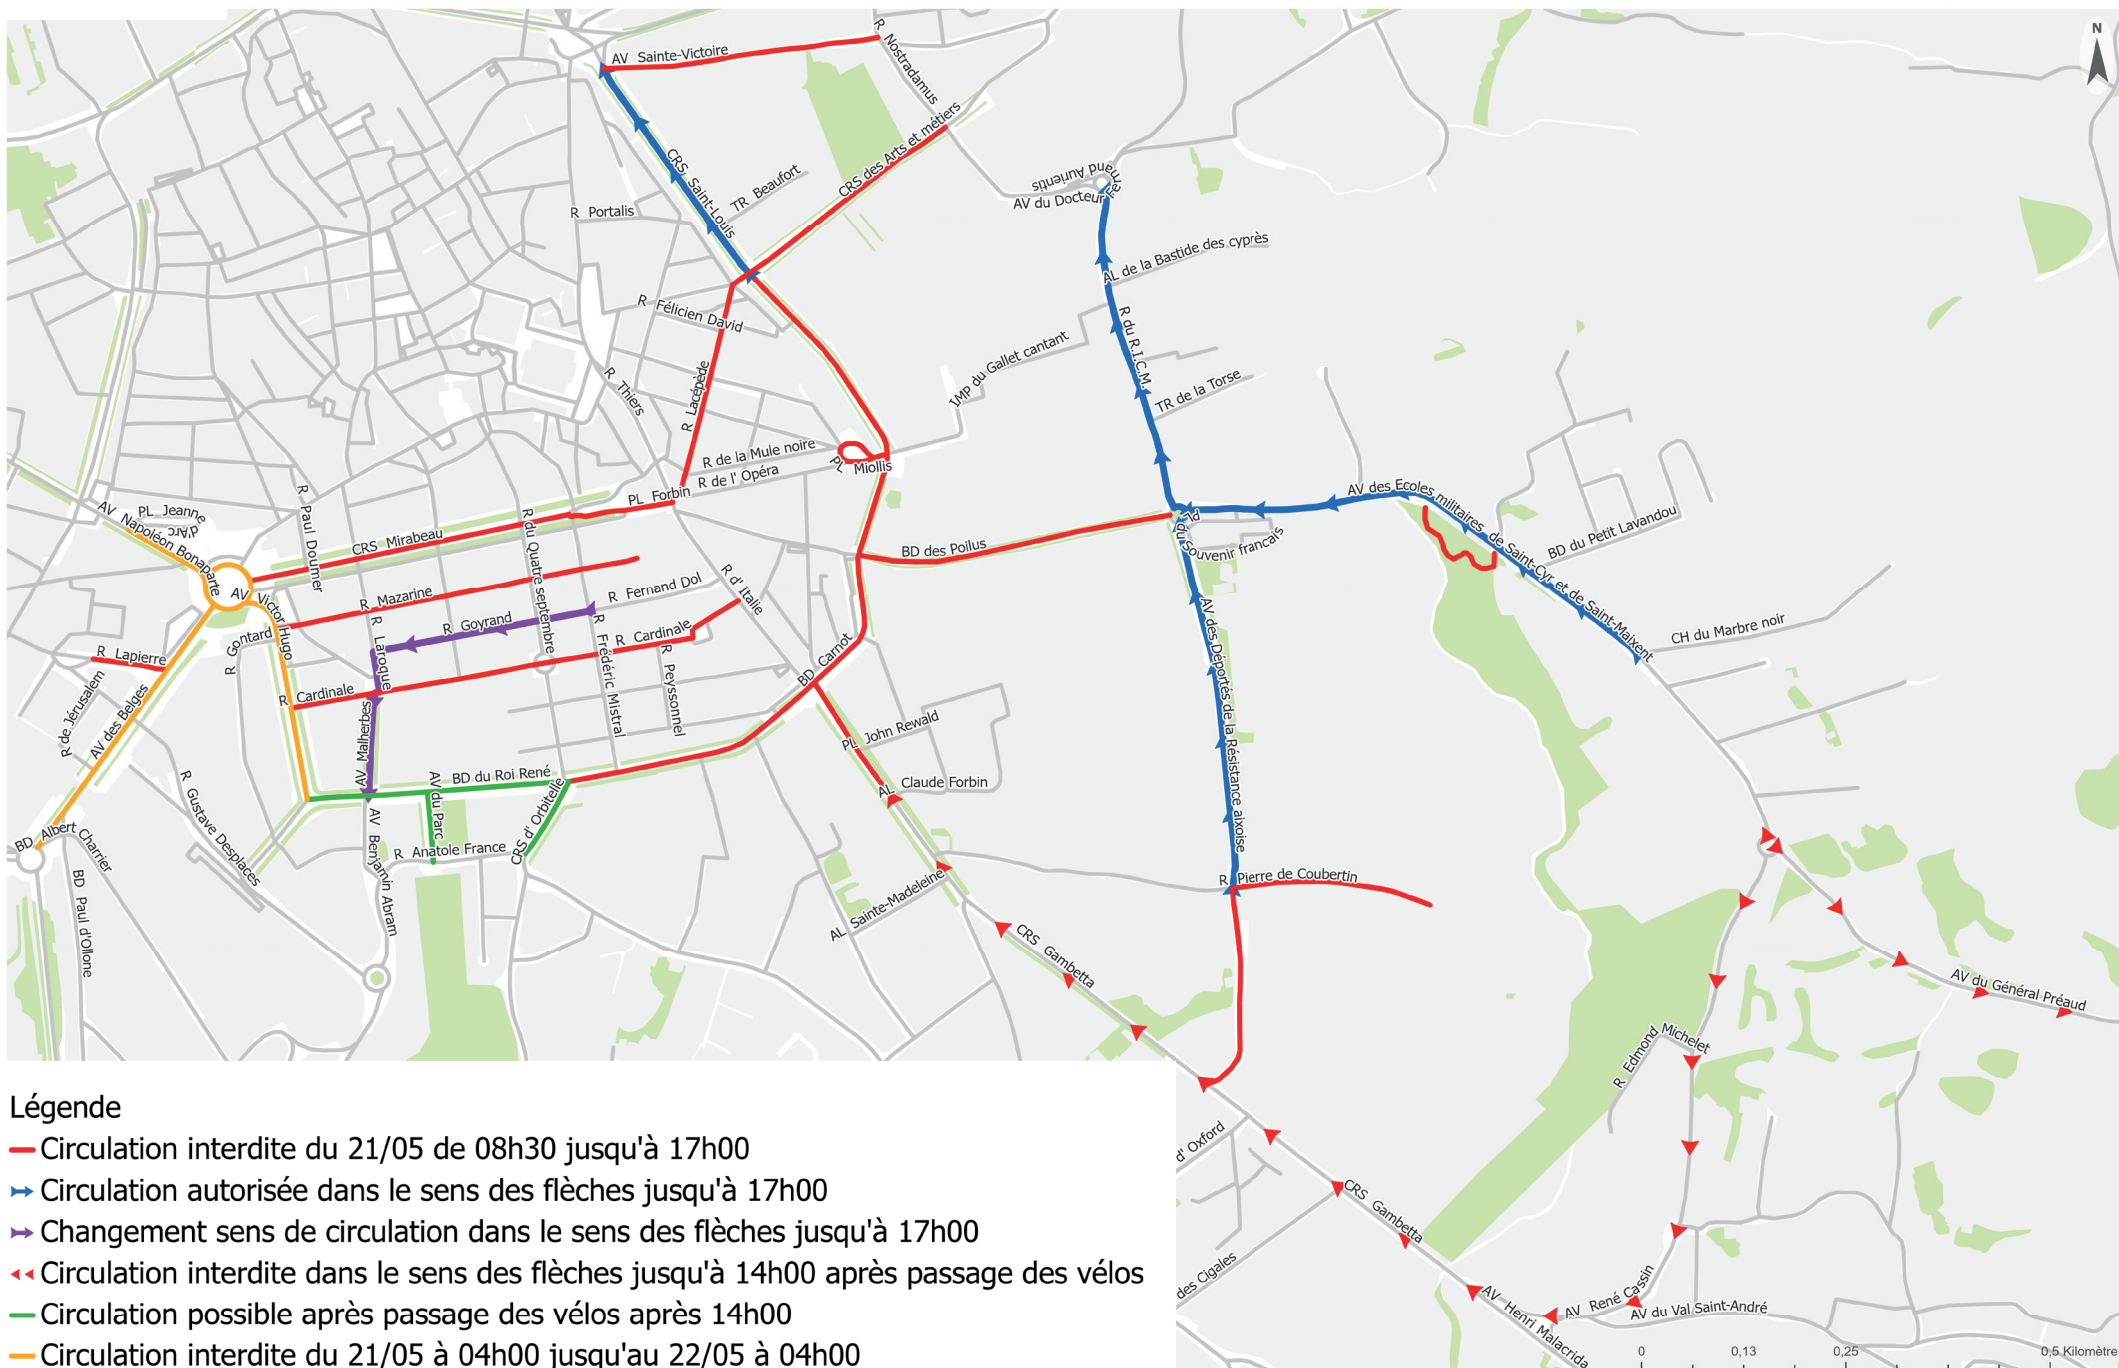

IRONMAN. 70.3[®] AIX-EN-PROVENCE

21 MAI 2023

www.ironman.com/im703-aix-en-provence

ie.

ACTIVE BREITLING VIN FAST GATORADE FISKA RÖKA ATHLETIC KAOI FULGAZ H MAURTEN NIRVANA QATAR AIRWAYS Santini wahoo

REGION SUD PACA LE METROPOLIS AIX

IMPA 2023 : Plan d'interdiction de circulation

Légende

- Circulation interdite du 21/05 de 08h30 jusqu'à 17h00
- ➔ Circulation autorisée dans le sens des flèches jusqu'à 17h00
- Changement sens de circulation dans le sens des flèches jusqu'à 17h00
- ↔ Circulation interdite dans le sens des flèches jusqu'à 14h00 après passage des vélos
- Circulation possible après passage des vélos après 14h00
- Circulation interdite du 21/05 à 04h00 jusqu'au 22/05 à 04h00

Retrouvez la liste des rues impactées sur aixenprovence.fr

IMPA : 2023 Plan d'interdiction de stationnement