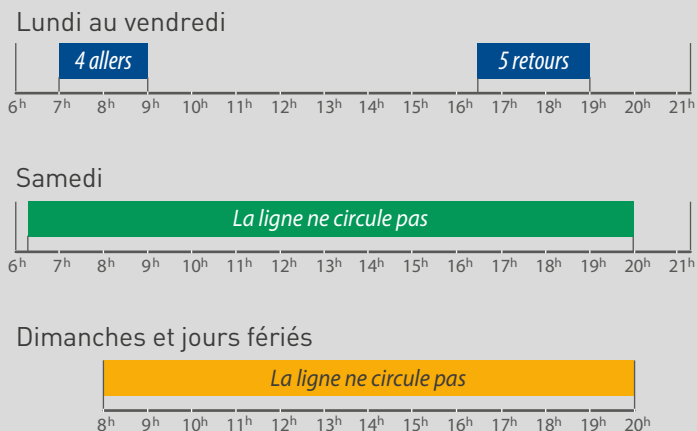

17

Direction
**P+R
PLAN D'AILLANE**

DU LUNDI AU VENDREDI

Corsy	7.02	7.27	7.55	8.25
Rotonde Bonaparte	7.05	7.31	8.01	8.31
G.R. Belges	7.06	7.32	8.02	8.32
Mouret	7.10	7.36	8.06	8.36
Maison d'Arrêt D59	7.19	7.49	8.19	8.49
Maison d'Arret	7.19	7.49	8.19	8.49
Baltard	7.22	7.52	8.22	8.52
Ampère	7.24	7.54	8.24	8.54
Pôle d'Activités	7.25	7.55	8.25	8.55
P+R Plan d'Aillane	7.28	7.58	8.28	8.58

INFORMATIONS

La ligne 17, afin de répondre aux besoins des salariés, propose désormais une liaison rapide et directe :

- > Le matin, du centre ville d'Aix-en-Provence vers le Pôle d'Activés aux principales heures d'embauche
- > L'après-midi, du Pôle d'Activités vers le centre ville d'Aix-en-Provence aux principales heures de sorties.

Les caractéristiques de la **ligne 17****FRÉQUENCES** DE PASSAGE

À bord,
**L'EXPERT
C'EST VOUS !**
REJOIGNEZ LE PANEL
AIX EN BUS

**INSCRIPTION EN 2 MINUTES SUR
AIXENBUS.FR**

Vous aussi participez à l'amélioration du
réseau à nos côtés !