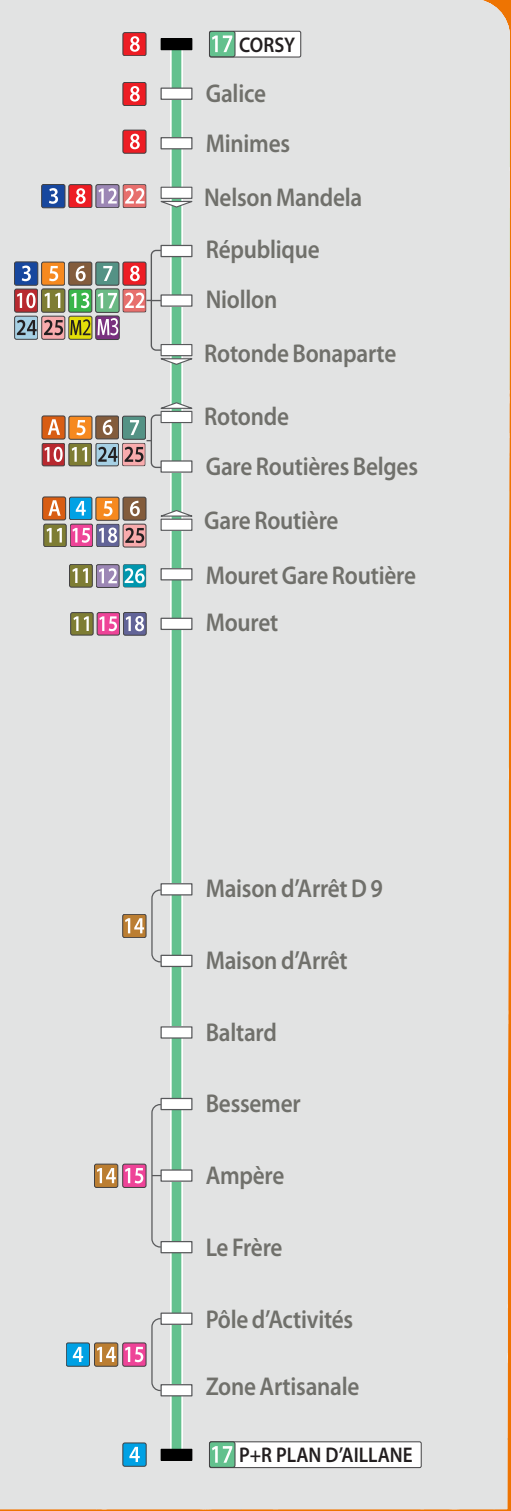

17

Direction
**P+R
PLAN D'AILLANE**

DU LUNDI AU VENDREDI

Corsy	7.02	7.27	7.55	8.25
Rotonde Bonaparte	7.05	7.31	8.01	8.31
G.R. Belges	7.06	7.32	8.02	8.32
Mouret	7.10	7.36	8.06	8.36
Maison d'Arrêt D59	7.19	7.49	8.19	8.49
Maison d'Arret	7.19	7.49	8.19	8.49
Baltard	7.22	7.52	8.22	8.52
Ampère	7.24	7.54	8.24	8.54
Pôle d'Activités	7.25	7.55	8.25	8.55
P+R Plan d'Aillane	7.28	7.58	8.28	8.58

INFORMATIONS

La ligne 17, afin de répondre aux besoins des salariés, propose désormais une liaison rapide et directe :

- > Le matin, du centre ville d'Aix-en-Provence vers le Pôle d'Activés aux principales heures d'embauche
- > L'après-midi, du Pôle d'Activités vers le centre ville d'Aix-en-Provence aux principales heures de sorties.

AIX en BUS LA METROPOLE
Mobilité

lebus lebus lecar levélo l'abrivélo leparking-relais larecharge lebus
à la demande

17 Direction CORSY

DU LUNDI AU VENDREDI

P+R Plan d'Aillane	16.32	17.02	17.32	18.02	18.32
Pôle d'Activités	16.35	17.05	17.35	18.05	18.35
Ampère	16.37	17.07	17.37	18.07	18.37
Bessemer	16.37	17.07	17.38	18.08	18.37
Maison d'Arrêt	16.41	17.11	17.42	18.12	18.41
Maison d'Arrêt D59	16.42	17.12	17.43	18.13	18.42
Mouret	16.54	17.24	17.58	18.28	18.58
G.R. Belges	16.57	17.27	18.01	18.31	19.01
Rotonde	16.59	17.29	18.03	18.32	19.02
Corsy	17.07	17.38	18.12	18.40	19.08